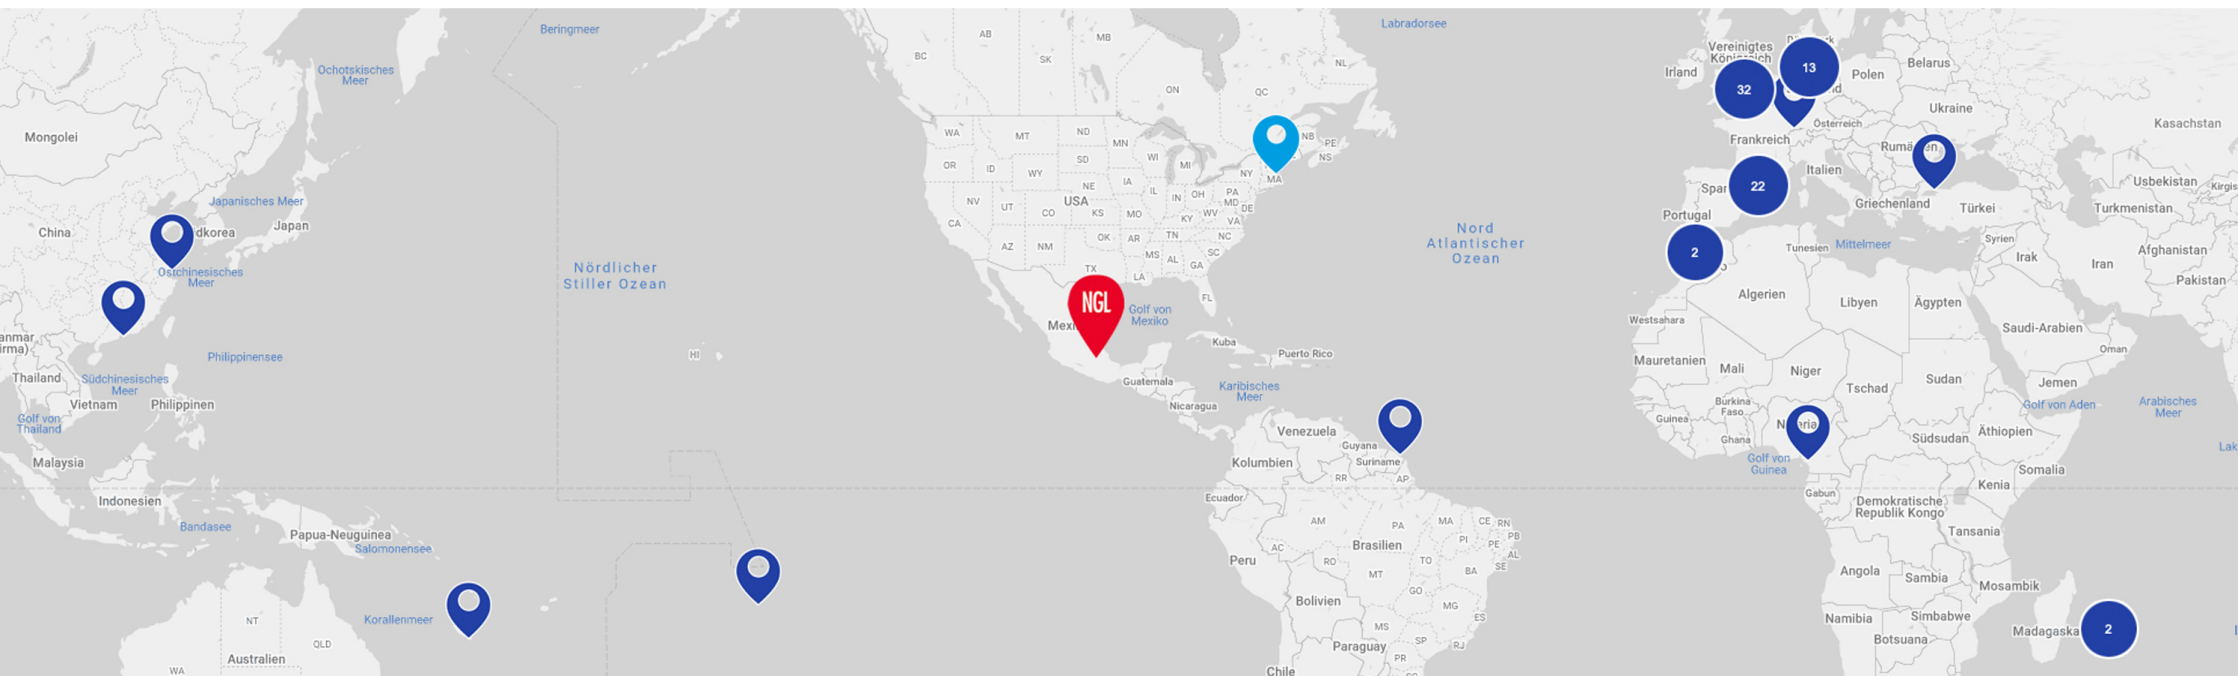

Presentación de la empresa

Marzo 2022

NGL Navigator Global Logistics se presenta como el experto para México en Puebla, orientado hacia soluciones.

ALTO RENDIMIENTO QUE LLEVA AL ÉXITO

Nuestra filosofía para nuestros clientes, socios y colaboradores.

La experiencia y la flexibilidad son la mayor prioridad de nuestro joven equipo. Con soluciones orientadas al cliente lo llevamos rápida y eficientemente a su destino.

Fundación de la empresa: 2007

Sede central: 85445 Schwaig (Aeropuerto de Múnich)
Sede de la Dirección y Administración

Forma jurídica: GmbH (S. de R.L.)

Capital social: 1,000.000.00 €

Otras sedes: 8 emplazamientos en Alemania

Gondrand Group SA – Matriz de nuestro grupo empresarial

Descubra las múltiples opciones de nuestro grupo empresarial. Logística desde 1866. Una red mundial con más de 1000 colaboradores en más de 100 emplazamientos. Nuestro grupo de empresas se distingue por ofrecer una cartera de productos unificada y conceptos logísticos integrales que se adaptan a las necesidades específicas de cada cliente.

Con el respaldo de nuestra amplia experiencia, nos complacería analizar su situación particular y desarrollar propuestas de solución.

MERCADOS PRINCIPALES EXPORTACIÓN E IMPORTACIÓN

NGL MEXICO

NGL Navigator Global Logistics S. de R.L. de C.V.
Calz. Zavaleta 1306, Int. 132 • Col. Santa Cruz Buenavista • 72150 Puebla, Mexico
Tel: +52 (222) 5036510 • info@ngl-mexico.com