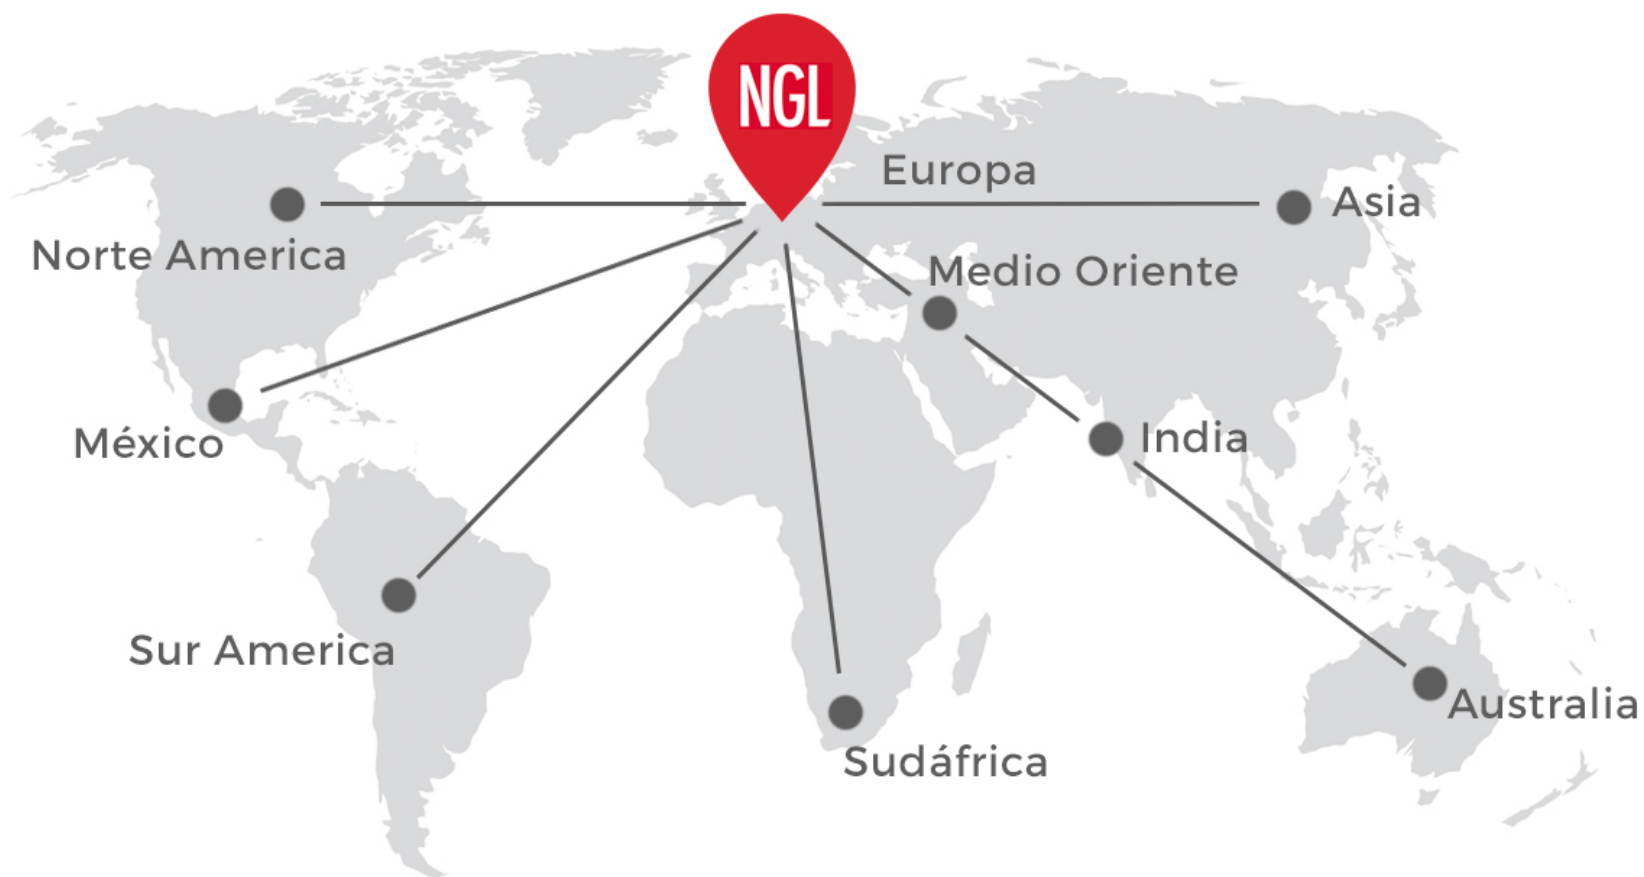

Presentación de la empresa

Marzo 2022

NGL Navigator Global Logistics se presenta como el experto para México en Puebla, orientado hacia soluciones.

ALTO RENDIMIENTO QUE LLEVA AL ÉXITO

Nuestra filosofía para nuestros clientes, socios y colaboradores.

La experiencia y la flexibilidad son la mayor prioridad de nuestro joven equipo. Con soluciones orientadas al cliente lo llevamos rápida y eficientemente a su destino.

Fundación de la empresa: 2007

Sede central: 85445 Schwaig (Aeropuerto de Múnich)
Sede de la Dirección y Administración

- ✓ Procesamiento & administración de órdenes
- ✓ Flete nacional
- ✓ Entregas transfronterizas MEX-EEUU-MEX
- ✓ Transporte servicio directo

Operamos regularmente transportes transfronterizos entre México y los EE.UU., lo que le garantiza una entrega sin contratiempos al otro lado de la frontera.

Con el respaldo de nuestra amplia experiencia, nos complacería analizar su situación particular y desarrollar propuestas de solución.

MERCADOS PRINCIPALES EXPORTACIÓN E IMPORTACIÓN

NGL MEXICO

NGL Navigator Global Logistics S. de R.L. de C.V.
Calz. Zavaleta 1306, Int. 132 • Col. Santa Cruz Buenavista • 72150 Puebla, Mexico
Tel: +52 (222) 5036510 • info@ngl-mexico.com